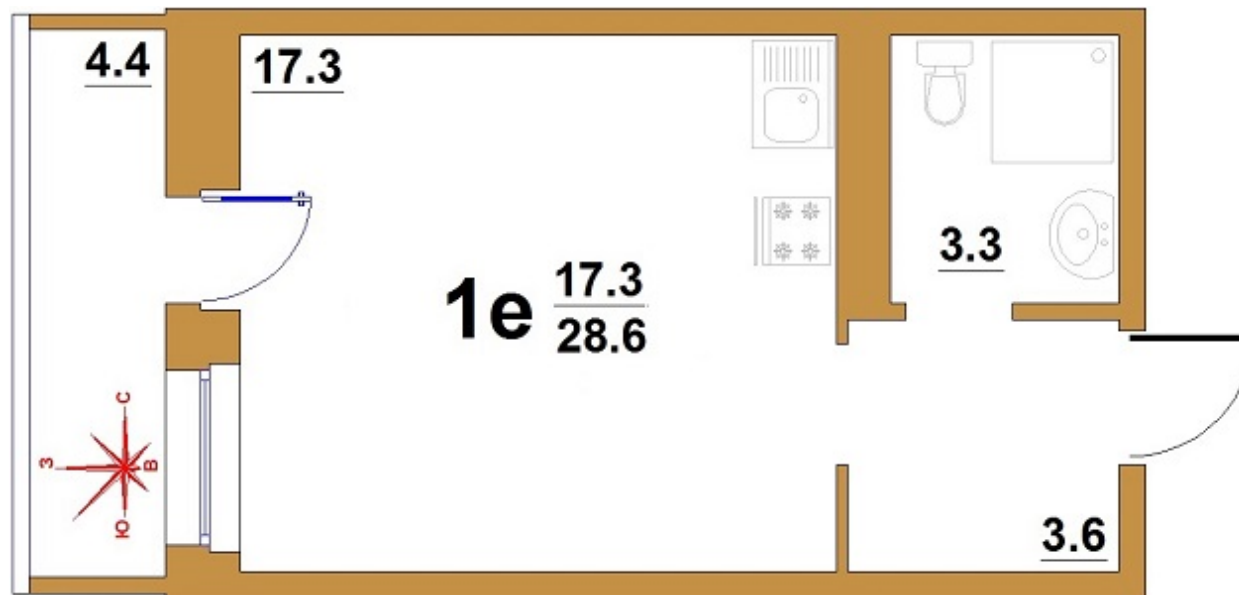

Квартира №135

Мечта. 1 подъезд. 12 этаж

1 КОМ.

28.60 кв.м.

1 700 000

Сайт
activ2003.ru

Телефон
8(343)201-41-14

Адрес
г.Верхняя Пышма ул.Уральских рабочих, д.
46А (вход рядом с 1 подъездом)