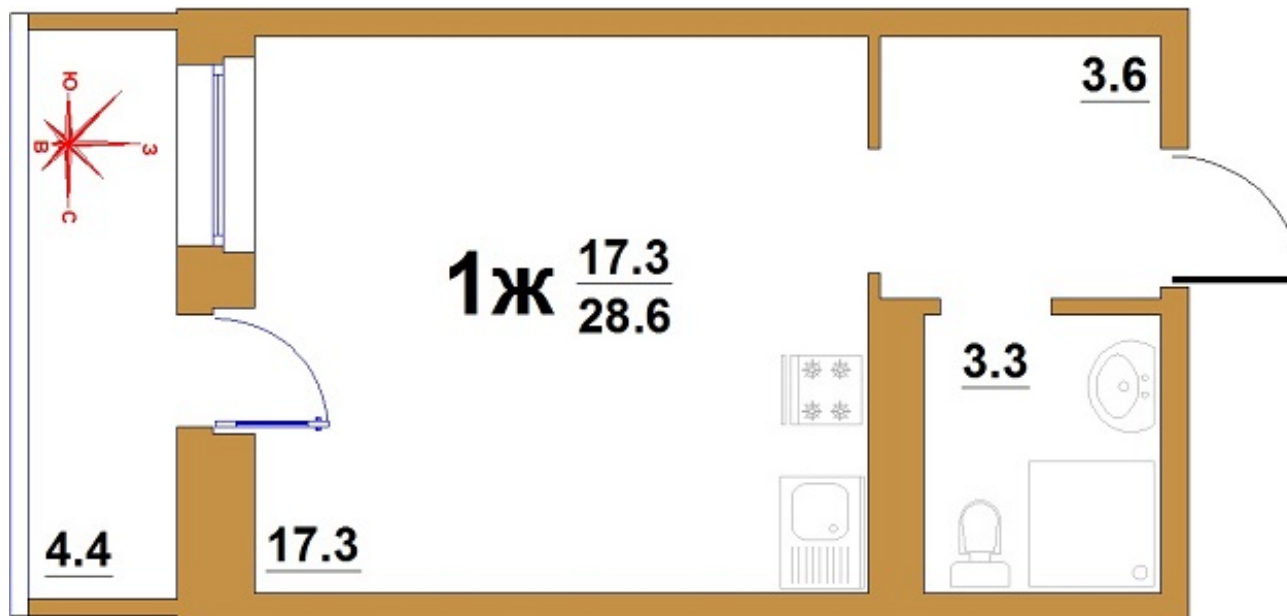

Квартира №131

Апарт-отель «Мечта». 1 подъезд. 11 этаж

1 ком.

28.60 кв.м.

1 450 000 ₪

Сайт
activ2003.ru

Телефон
+7 (343) 3003-146

Адрес
г.Верхняя Пышма ул.Уральских рабочих, д.
46А (вход рядом с 1 подъездом)