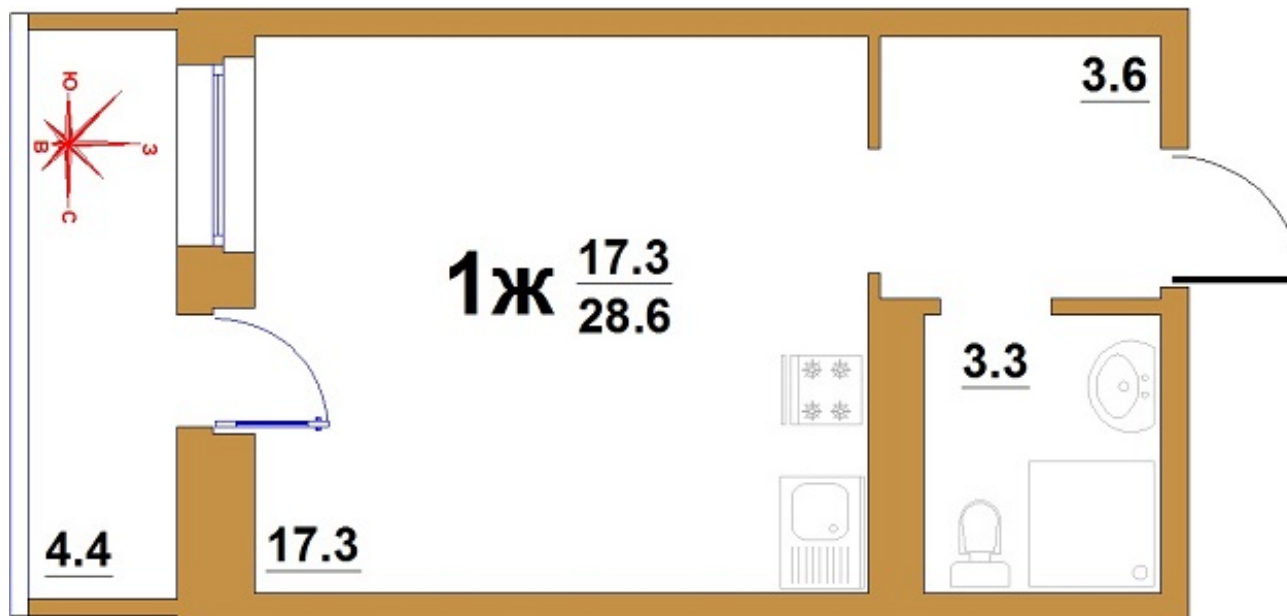

Квартира №131

Апарт-отель «Мечта». 1 подъезд. 11 этаж

1 ком.

28.60 кв.м.

1 500 000 ₹

Сайт
activ2003.ru

Телефон
+7 (343) 3003-146

Адрес
г.Верхняя Пышма ул.Уральских рабочих, д.
46А (вход рядом с 1 подъездом)